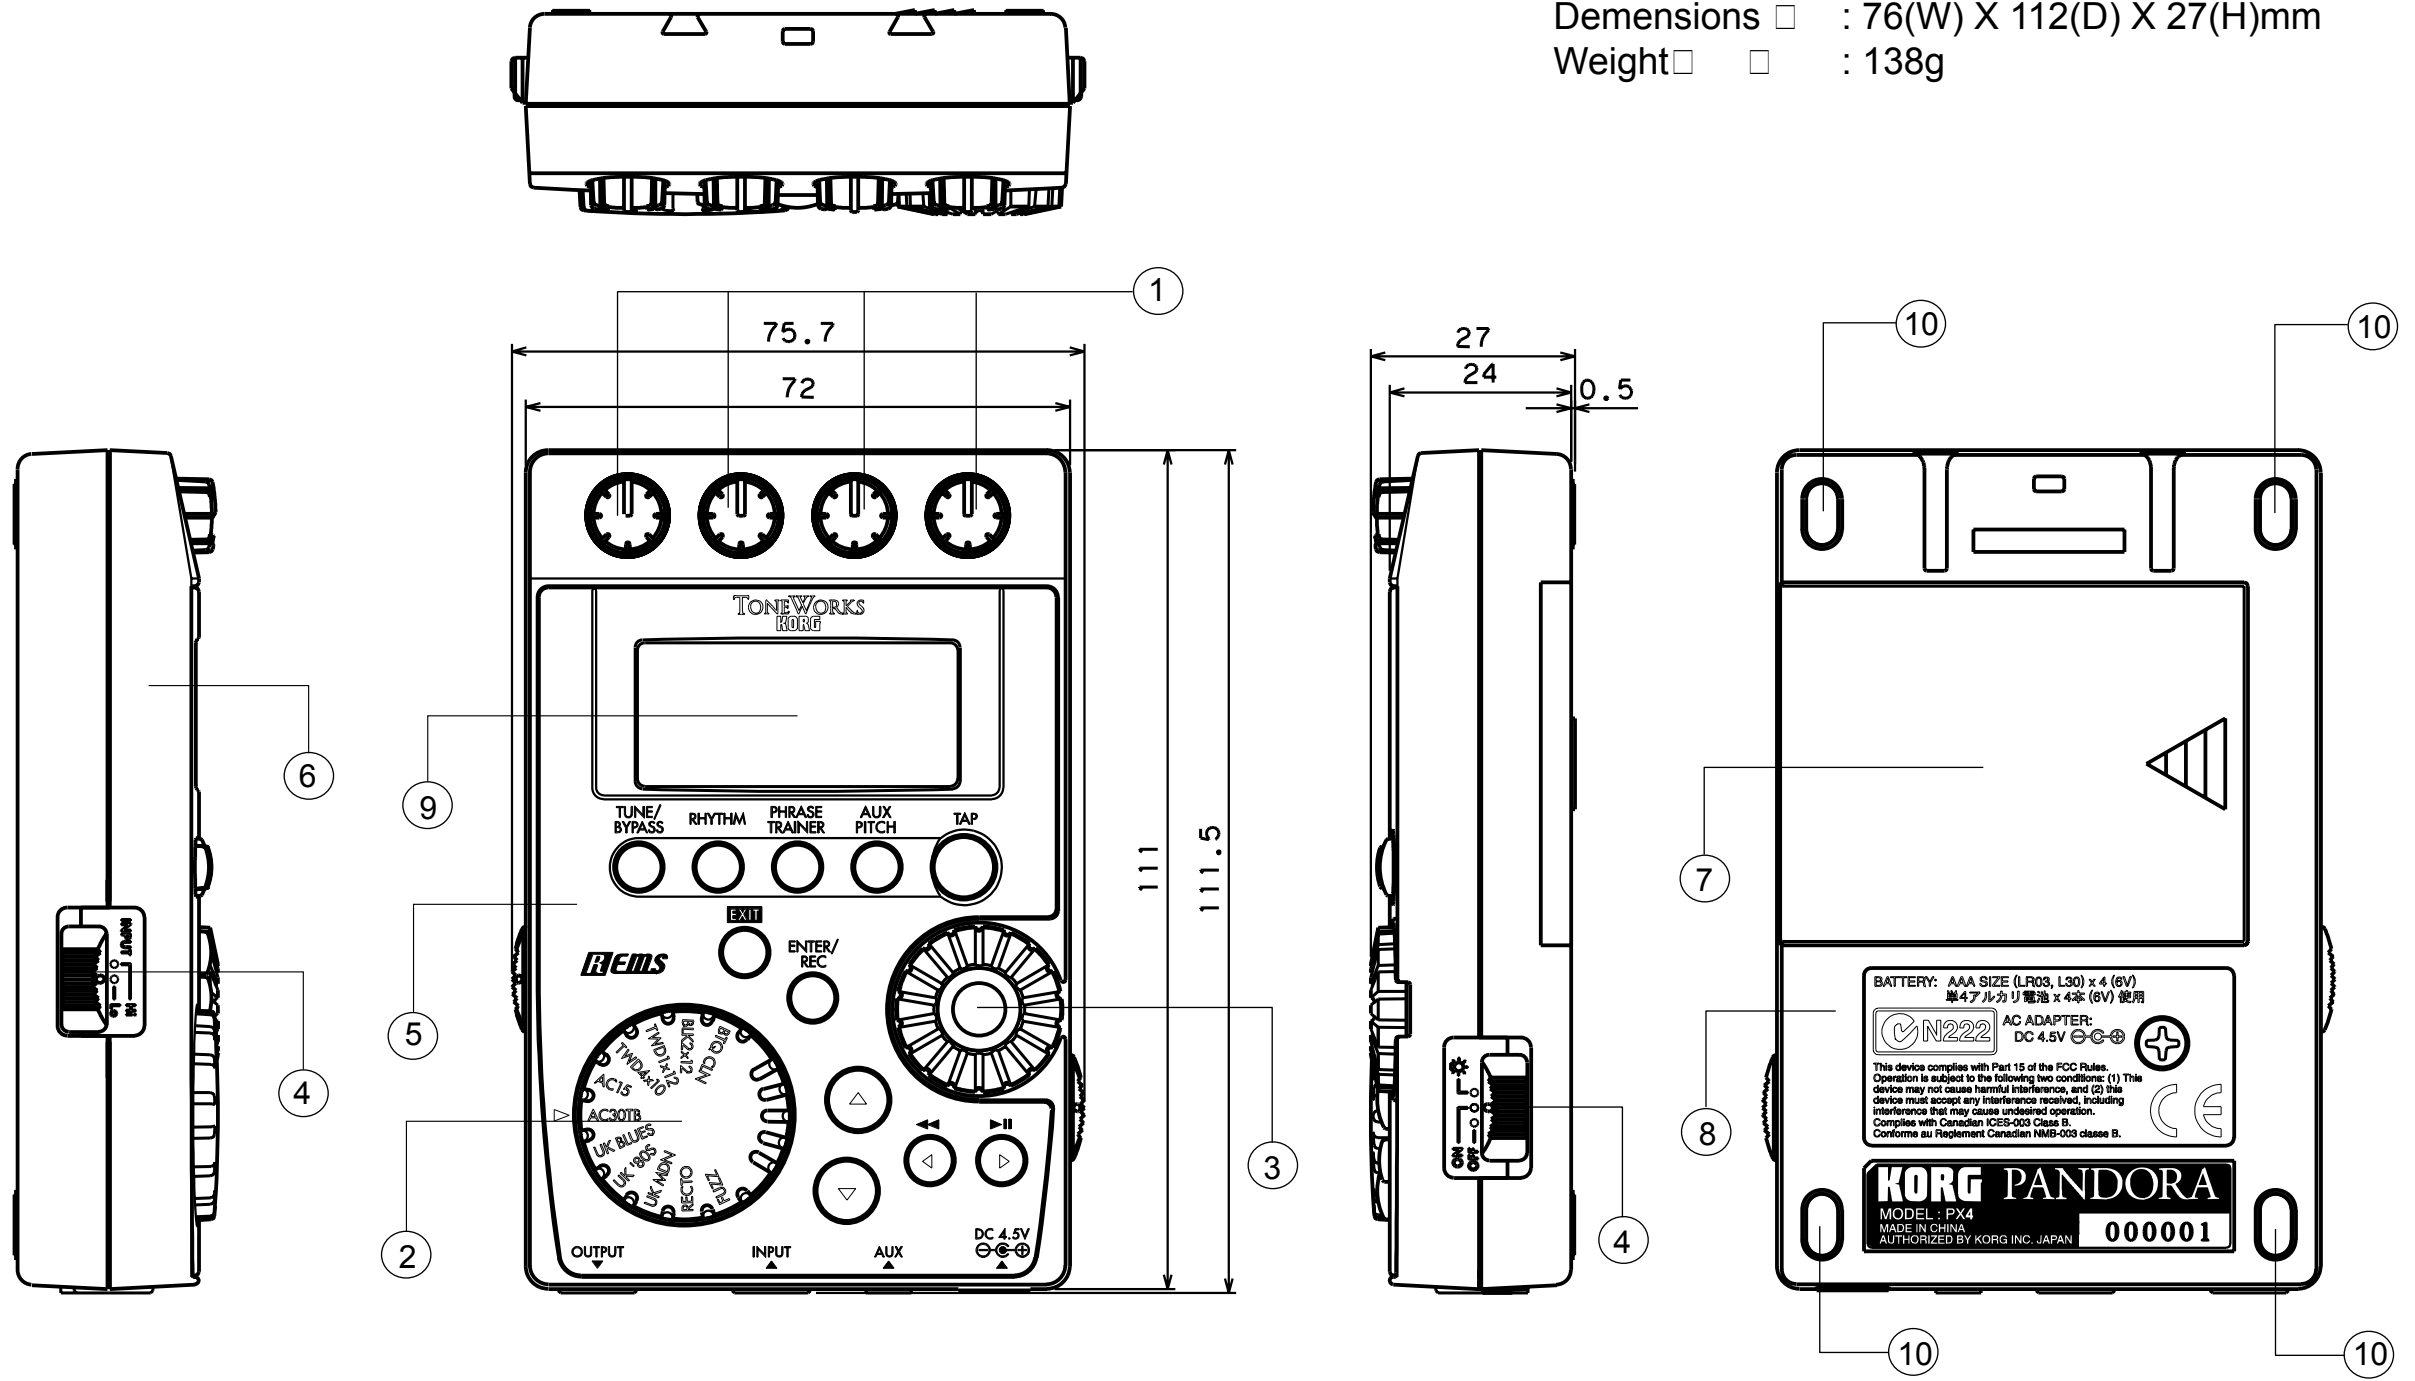

Dimensions □ : 76(W) X 112(D) X 27(H)mm
 Weight □ □ : 138g

NO.	PART CODE	PART NAME	Q'TY
1	*646X051006	X-0510 KNOB KOC-E40529	4
2	*646X051005	X-0510 SELECT KNOB KOC-E30276	1
3	*646X051004	ENCODER KNOB KOC-E40479-2	1
4	*646X051003	SW BUTTON KOC-E40480-3	2
5	646079500	X-0510 PANEL KOC-E20212	1
6	*646X051000	X-0510 UPPER CASE KOC-E20209	1
7	*646X051002	X-0510 BATTERY COVER E30268	1
8	*646X051001	X-0510 LOWER CASE KOC-E20210	1
9	*313X051000	LCD DLC-90036	1
10	*500X051001	URETHANE LEG KOC-F40957	4