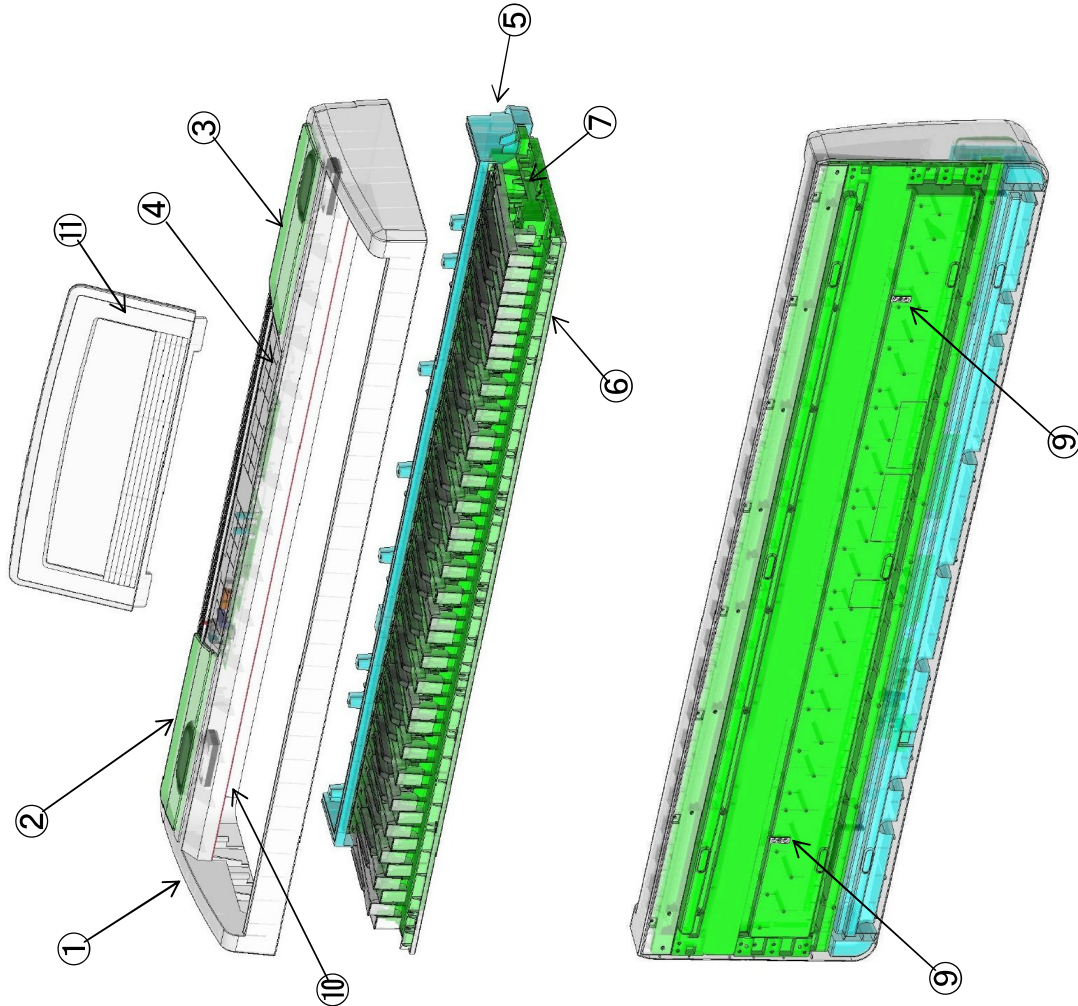

SP-170

Parts List

No	Part No.	Part Name	QTY	
			BK	WH
1	510646508015	X-08310BK UPPER CASE E20321-1	1	
	510646508016	X-08310WH UPPER CASE E20321-2		1
2	510646508019	X-08310BK SP NET L E30538-1	1	
	510646508021	X-08310WH SP NET L E30538-3		1
3	510646508020	X-08310BK SP NET R E30538-2	1	
	510646508022	X-08310WH SP NET R E30538-4		1
4	510500505535	X-08310BK PanelPlate F41523-1	1	
	510500505536	X-08310WH PanelPlate F41523-2		1
5	510646508017	X-08310 SP BOX E20322	1	1
6	510646508018	X-08310 FRONT BAR E30537	1	1
7		RH-4	1	1
8	510646502153	X-07110 VR KONB E30504	1	1
9	510640520209	STAND SUPPORT PLATE C41657	2	2
10	510500505537	X08310 KB FELT F41576	1	1
11	510646508023	X08310BK MUSIC STAND E30539-1	1	
	510646508024	X08310WH MUSIC STAND E30539-2		1