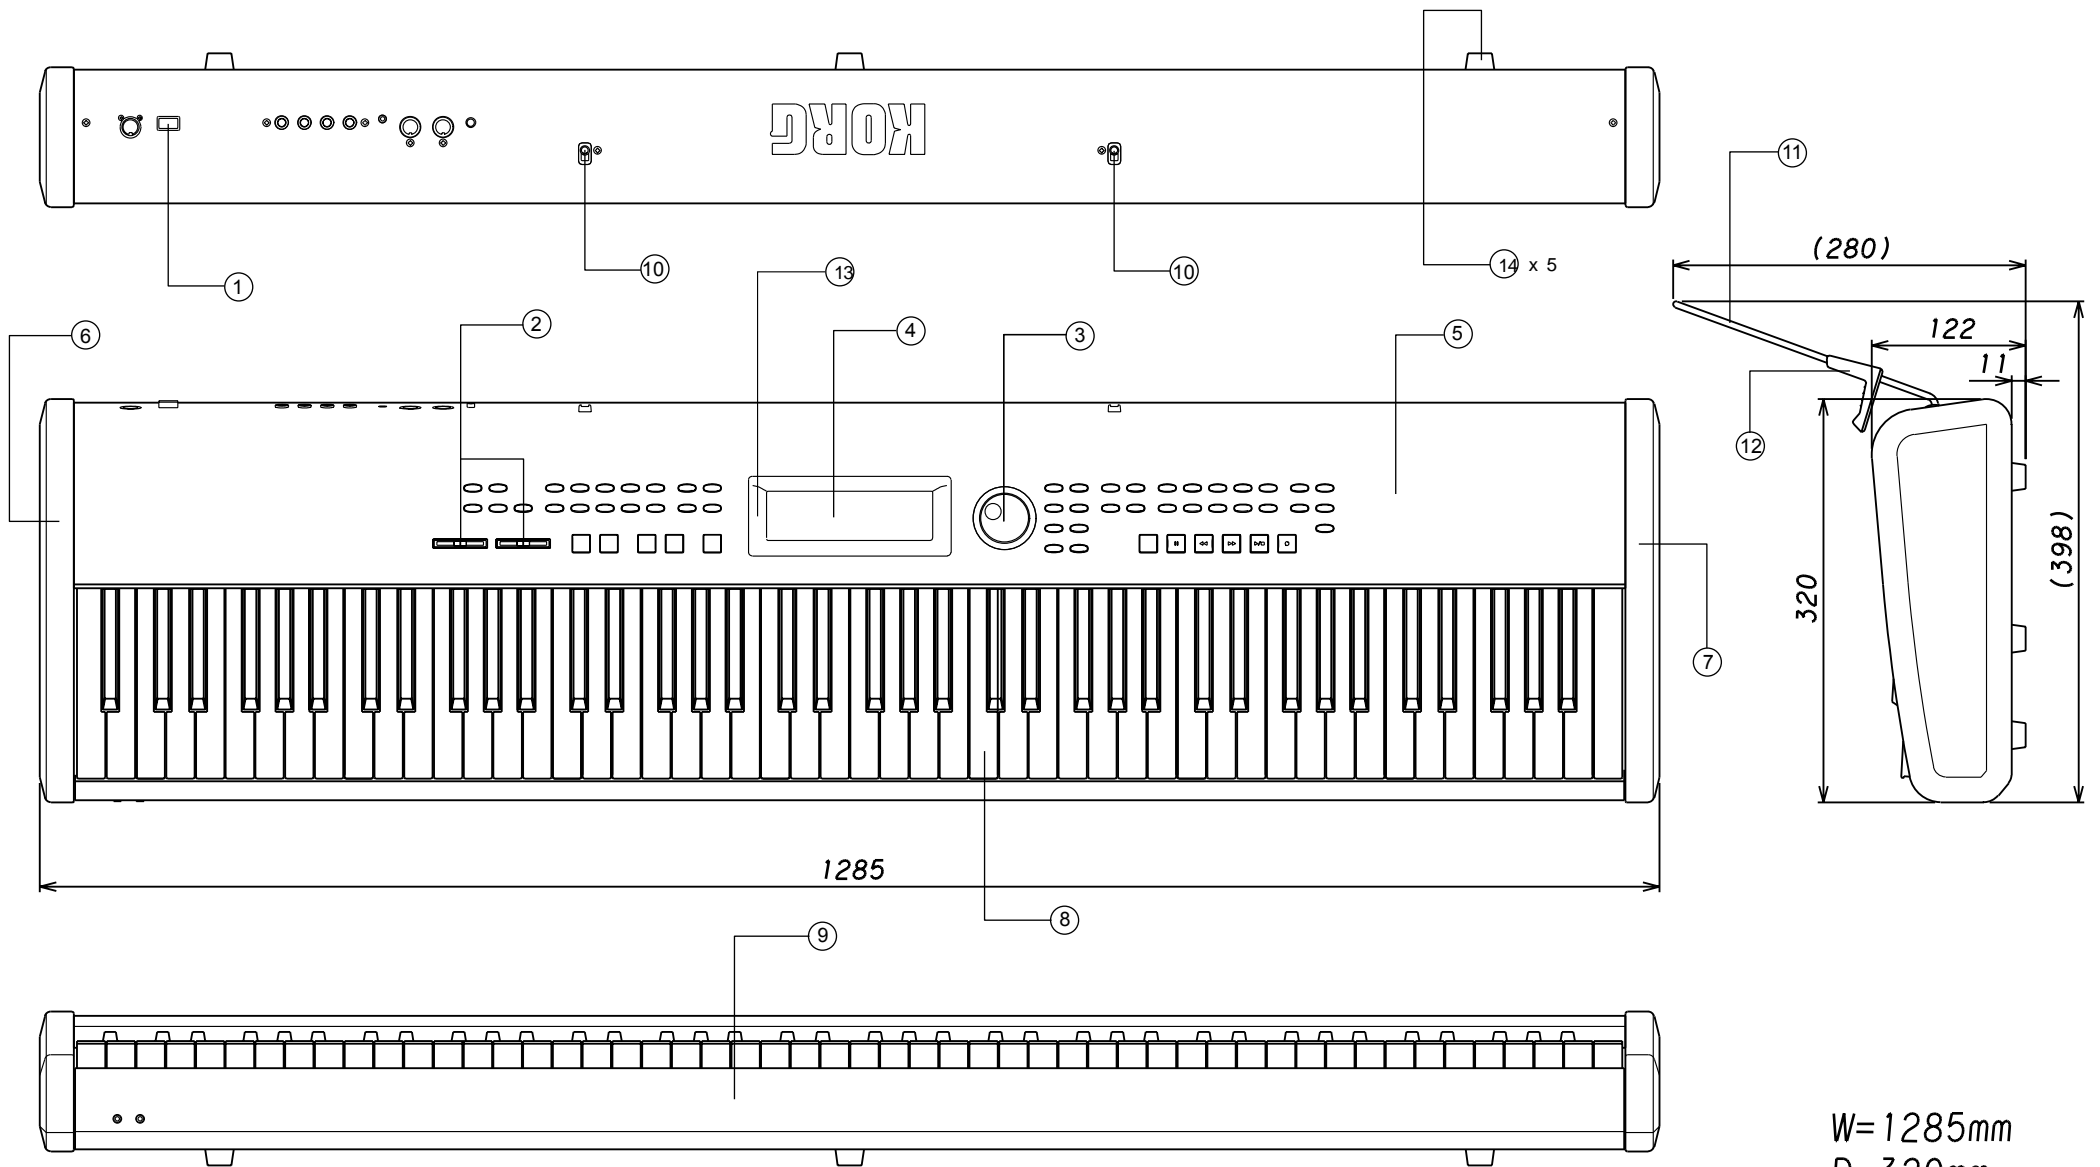

NO	PART CODE	PART NAME	Q'TY
1	646081500	X-0370 4 LINKAGE KNOB-2 H40165-2	11
2	646081400	X-0370 4 LINKAGE KNOB-3 H40165-3	1
3	646081600	X-0370 4 LINKAGE KNOB-1 H40165-1	5
4	646081300	X-0370 4 LINKAGE KNOB-4 H40165-4	4
5	620038100	X-8110 KNOB L(2 LINKAGE) H40148-2	2
6	620038200	X-8110 KNOB L H40148-1	2
7	646081700	X-8110 KNOB L (4 LINKAGE) H40148-8	1
8	646081800	X-8110 KNOB L H40148-9	1

NO	PART CODE	PART NAME	QTY
1	620021600	X-825M POWER SW KNOB BK E40264	1
2	646082100	X-224 SLIDE VR KNOB NO.3 E4028	2
3	620034700	X-610 ENCODER KNOB(GRAY)E40466	1
4	313005600	LCD DG-24064-2-S1MBLA-H(AMBER)	1
5	641041655	X-0370 PANEL KOC-C10266	1
6	645053263	X-0370 SIDE BOARD L D30231-1	1
7	645053264	X-0370 SIDE BOARD R D30231-2	1
8	420006700	KEYBOARD 88NOTE TP/31+PCB	1
9	641041678	X-0370 FRONT BAR KOC-C20370	1
10	646045300	X-181 MUSIC STAND HOLDER	2
11	641041679	X-0370 MUSIC STAND 2	1
12	646082200	X-610 SCORE HOLDER NO.2	1
13	646081200	X-8330 LCD HOOD 2 KOC-E30256-2	1
14	500033200	RUBBER FOOT K-23	5

W=1285mm

D=320mm

H=122mm

Weight=19.4kg