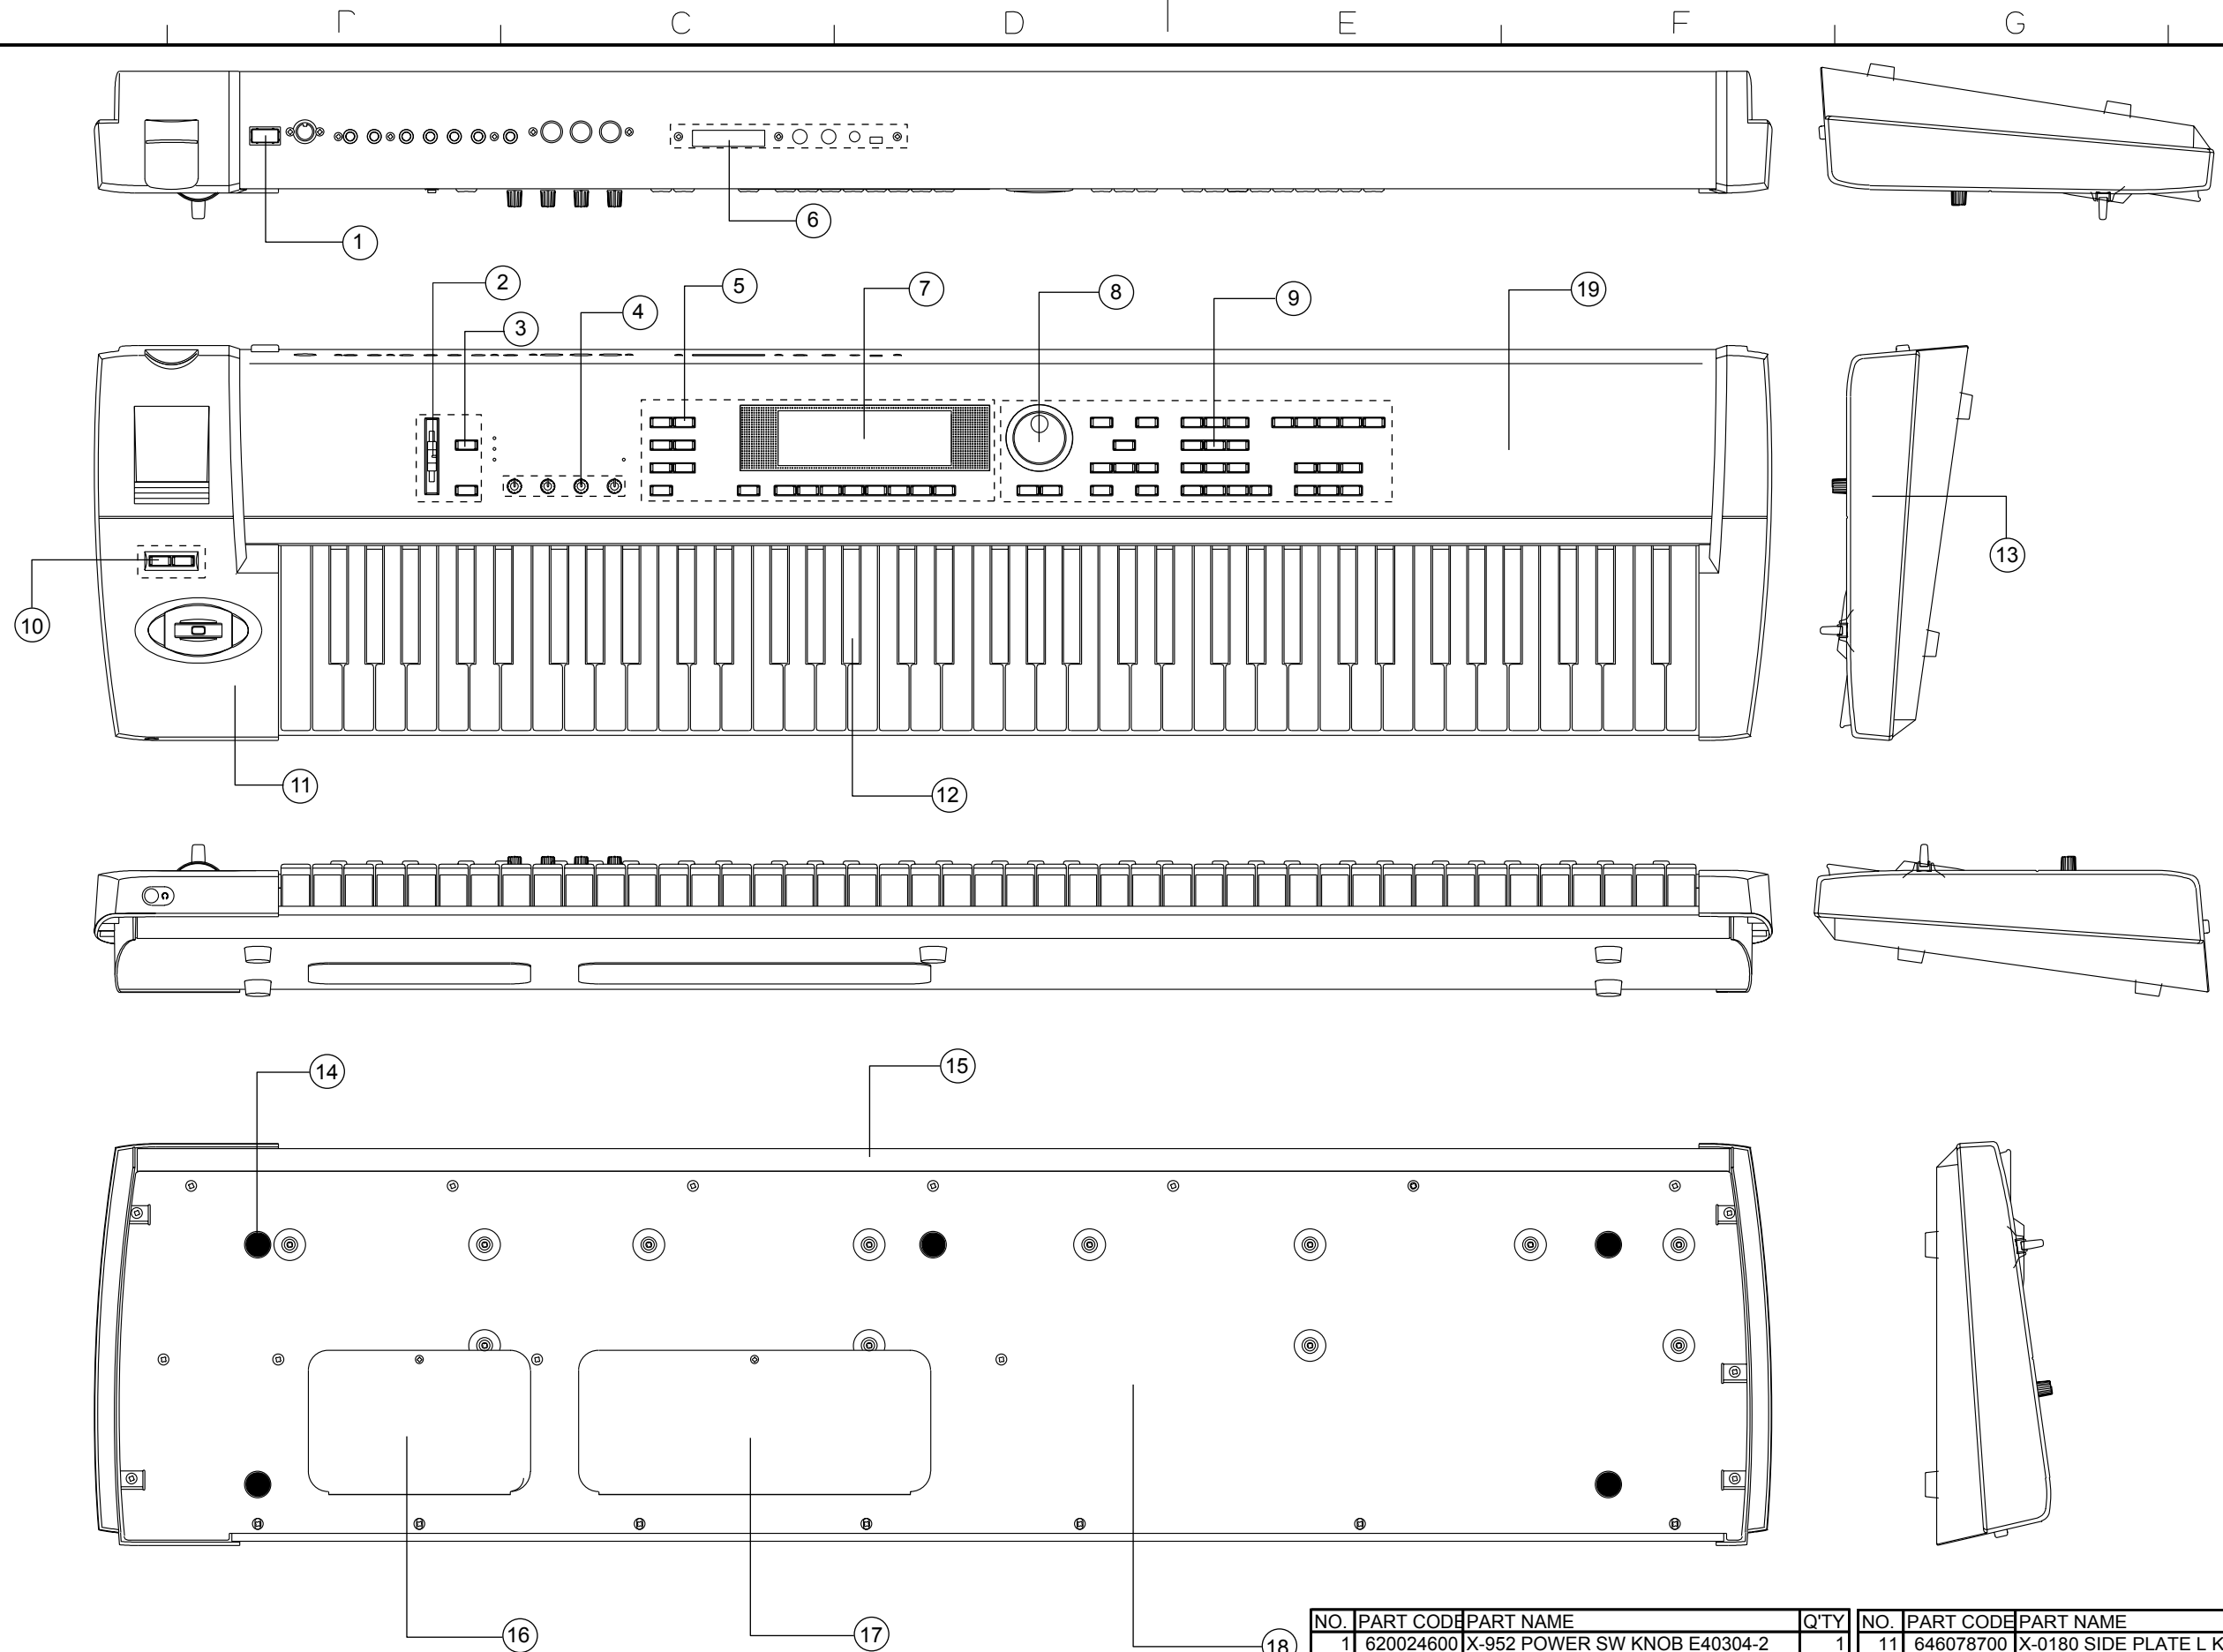

Dimensions : L= 1045.2mm  
W= 302.3mm  
H= 95.3mm  
Weight □ : 7.8Kg

NO	PART CODE	PART NAME	Q'TY
1	620024600	X-952 POWER SW KNOB	1
2	620034600	X-631 SVR KNOB (GRAY)	1
3	646079200	X-0180 KNOB BLOCK B-2	1
4	620043900	KNOB P-423-9GF	4
5	646079100	X-0180 KNOB BLOCK B-1	1
6	641041651	X-0180 REAR OP COVER	1
7	630034200	X-0180 LCD WINDOW	1
8	620034700	X-610 ENCODER KNOB (GRAY)	1
9	646078900	X-0180 KNOB BLOCK A-1	1
10	646079000	X-0180 KNOB BLOCK A-2	1
11	646078700	X-0180 SIDE PLATE L	1
12	420005800	61TP/9S+PCBBOARD+AFTERTOUCH	1
13	646078800	X-0180 SIDE PLATE R	1
14	500022500	CASE LEG FF-004	5
15	641041649	X-0180 FRONT BAR	1
16	641041653	X-0180 SIMM COVER	1
17	641041652	X-0180 OP COVER	1
18	641041650	X-0180 BOOTOM COVER	1
19	641041648	X-0180 PANEL	1

Dimensions : L=1257.6mm  
W= 302.3mm  
H= 95.3mm  
Weight : 9.2Kg

NO.	PART CODE	PART NAME	QTY	NO.	PART CODE	PART NAME	QTY
1	620024600	X-952 POWER SW KNOB E40304-2	1	11	646078700	X-0180 SIDE PLATE L KOC-E10189	1
2	620034600	X-631 SVR KNOB(GRAY)E40239-6	1	12	420005900	76TP/9+PCBOARD+AFTERTOUCH	1
3	646079200	X-0180 KNOB BLOCK B-2 E10191-2	1	13	646080000	X-1120 SIDE PLATE R E10190-2	1
4	620043900	KNOB P423-9GF(-0180) E40519-2	4	14	500022500	CASE LEG FF-004	5
5	646079100	X-0180 KNOB BLOCK B-1 E10191-1	1	15	641041661	X-1120 FRONT BAR KOC-C41228-2	1
6	641041651	X-0180 REAR OP COVER KOC-C4122	1	16	641041653	X-0180 SIMM COVER KOC-C41227	1
7	630034200	X-0180 LCD WINDOW KOC-F40962	1	17	641041652	X-0180 OP COVER KOC-C41226	1
8	620034700	X-610 ENCODER KNOB(GRAY)E40466	1	18	641041659	X-1120 BOTTOM COVER KOC-C30565	1
9	646078900	X-0180 KNOB BLOCK A-1 E20211-1	1	19	641041660	X-1120 PANEL KOC-C30564	1
10	646079000	X-0180 KNOB BLOCK A-2 E20211-2	1				